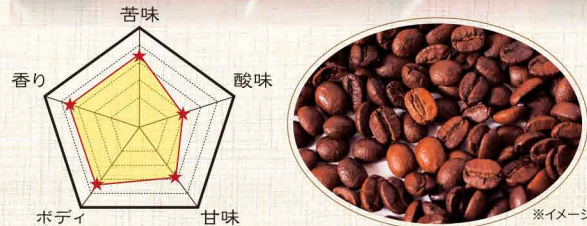

工場直売会 開催

9/23(土・祝) 9:00~12:00

COFFEE
Good Quality
SALE

売り切れ必至!
煎りたて珈琲を
\お値打ち/
卸価格で販売!

100% COLOMBIAN COFFEE
EMERALD MOUNTAIN
コロンビアが誇る、コーヒーの宝石
エメラルドマウンテン

コロンビアコーヒー全生産量
の中で厳選されたわずか3%
未満の高級豆がエメラルドマ
ウンテンと呼ばれます。

3%
特上
上級豆
一般の豆
エメラルド
マウンテン

エメラルド マウンテン
200g

1,620円(税込)が
特別価格で **810円** (税込)

スペシャルティコーヒー

ショコラフレーバー溢れる
チョコレートを思わせるような甘い味わい。

ブラジル ショコラ
200g
1,015円(税込) → **500円** (税込)

爽やかな甘味、果実を思わせるような
コーヒーです。

ルワンダ ナショナルウィナー
200g
1,123円(税込) → **500円** (税込)

完熟したチェリーだけを収穫した
最高品質のフレーバーをお楽しみください。

モカ シダモ G1 ナチュラル
200g
1,123円(税込) → **500円** (税込)